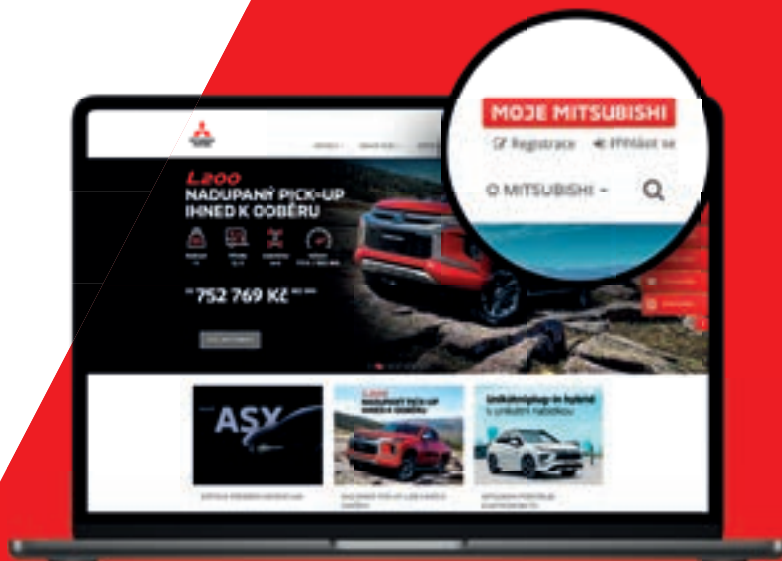

APLIKÁCIA MOJE MITSUBISHI

Predstavujeme vám novú webovú aplikáciu MOJE MITSUBISHI, ktorú teraz zadarmo ponúkame všetkým majiteľom vozidiel značky Mitsubishi. Po prihlásení uvidíte detailné informácie o vami vlastnených vozidlách, elektronickú servisnú knižku, detailný prehľad servisnej histórie, prípadne prehľad aktuálne vyhlásených či doposiaľ neuskutočnených zvolávacích akcií, ktoré sa na vaše vozidlá môžu vzťahovať. Veríme, že vám táto webová aplikácia ušetrí nielen čas, ale zároveň vám v budúcnosti prinesie veľa výhod.

Výhody aplikácie moje Mitsubishi

- Kompletná el. servisná knižka
- Informácie o servisných intervaloch
- Informácie o nákladoch na servis
- Informácie o zvolávacích akciách
- Informácie o trvaní záruky
- A omnoho viac...