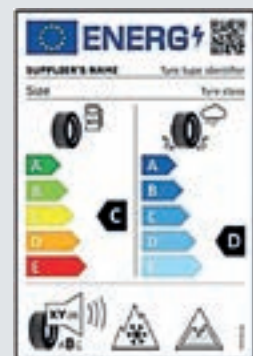

Kompletné zimné obutie, 18" zliatinové disky Mitsubishi, zimné pneumatiky Bridgestone Blizzak 225/55 R18 so snímačmi tlaku TPMS

Podrobné informácie o arametroch zimných pneumatík nájdete na www.mitsubishi-motors.sk